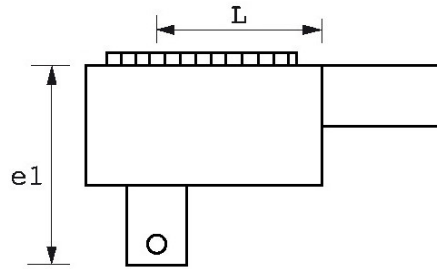

Niet-contractuele foto's en teksten. Niet op de openbare weg gooien. Document gegenereerd op 2024-04-26 00:01:28

BESCHRIJVING

Ratel omkeerbare met ronde aansluiting 12 mm

Gechromeerde, gepolijste afwerking. Gesmeed in staal met chroom-vanadium. Centrale omkering. Voor gebruik met alle modellen momentsleutels van SAM met ronde bevestiging diameter 12 mm

Niet-contractuele foto's en teksten. Niet op de openbare weg gooien. Document gegenereerd op 2024-04-26 00:01:28

Handelsreferentie	L (mm)	Gewicht (g)	e1 (mm)	Bevestiging	Vierkant "	Garantie
TC-0-1/4	25	60	36	12 mm	1/4	O
TC-0-3/8	25	340	36	12 mm	3/8	O