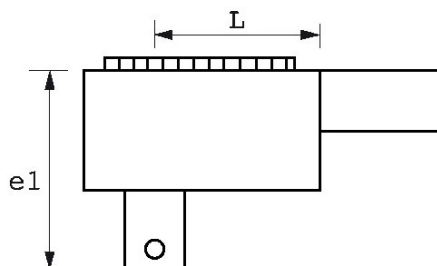

**SPECIFIEKE GEGEVENS**

Omschrijving	BIT DYNA ROND 12 MM OMKEERBARE RATELKOP 3/8"
Handelsreferentie	TC-0-3/8
L (mm)	25
Gewicht (g)	340
e1 (mm)	36
Bevestiging	12 mm
Vierkant "	3/8
Garantie	O

**Toegepaste garantie**