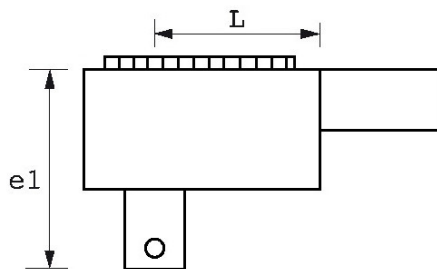

Niet-contractuele foto's en teksten. Niet op de openbare weg gooien. Document gegenereerd op 2024-04-26 10:37:26

**BESCHRIJVING****Ratel omkeerbare met ronde aansluiting 19 mm**

Gechromeerde, gepolijste afwerking. Gesmeed in staal met chroom-vanadium. Centrale omkering. Voor gebruik met alle modellen momentsleutels van SAM met ronde bevestiging diameter 19 mm

NORMEN / RICHTLIJNEN

NF ISO 1174-1

SPECIFIEKE GEGEVENS**SAM Outillage**10 rue Camille de Rochetaillée
42000 Saint-Etienne - France

RCS Saint-Etienne B 338 002 231 | SAS au capital de 8 189 583 €

<https://www.sam-outillage.nl/>

Niet-contractuele foto's en teksten. Niet op de openbare weg gooien. Document gegenereerd op 2024-04-26 10:37:26

Handelsreferentie	L (mm)	Gewicht (g)	e1 (mm)	Bevestiging	Vierkant "	Garantie
TC-2-1/2	85	340	40	19 mm	1/2	O
TC2-3/8	80	380	40	19 mm	3/8	O
TC-2-3/4	102	435	72	19 mm	3/4	O