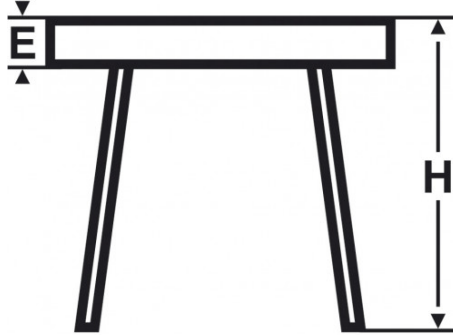

Klaptafel voor loodgieters.

Afmetingen : L = 1080 B = 640 H = 820 mm.

STABILITEIT :

dankzij een grote basis.

SIMPLICITEIT :

Gemakkelijk te vervoeren: klem om de poten opgevouwen te houden.

STEVIGHEID :

Houten dienblad op metalen hoekraam.

SPECIFIEKE GEGEVENS

Omschrijving	PLOOITAFEL VOOR LOODGIETER
Handelsreferentie	TM-1
L (mm)	1080
Gewicht (kg)	28.000
l (mm)	620
H (mm)	820
Garantie	O Garantie SAM TOOL

Toegepaste garantie**O | Garantie SAM TOOL**