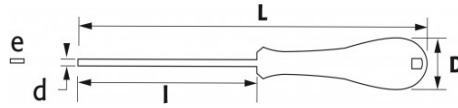

Handelsreferentie	L (mm)	Gewicht (g)	l (mm)	d (mm)	e (mm)	D (mm)	Matrijs (mm)	Garantie
TT-2E40 (niet in de handel)	105	15	40	2	0.4	11.5	2	O
TT-25E75 (niet in de handel)	140	16	75	2.5	0.4	11.5	2.5	O
TT-25E50 (niet in de handel)	115	50	50	2.5	0.4	11.5	2.5	O
TT-3E75 (niet in de handel)	150	20	75	3	0.6	13.5	3	O
TT-35E75 (niet in de handel)	150	30	75	3.5	0.6	13.5	3.5	O
TT-35E100 (niet in de handel)	175	50	100	3.5	0.6	13.5	3.5	O
TT-4E100	185	50	100	4	0.8	15.5	4	O

SAM Outillage

10 rue Camille de Rochetaillée
42000 Saint-Etienne - France

RCS Saint-Etienne B 338 002 231 | SAS au capital de 8 189 583 €

<https://www.sam-outillage.nl/>

Niet-contractuele foto's en teksten. Niet op de openbare weg gooien. Document gegenereerd op 2024-05-06 17:58:41