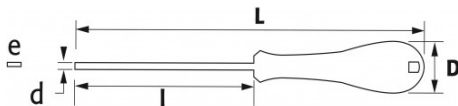

|                   |                                                 |
|-------------------|-------------------------------------------------|
| Omschrijving      | SCHROEVENDRAAIER TRADITIE MECANICIEN 6,5X150 MM |
| Handelsreferentie | TT-65M150                                       |
| L (mm)            | 255                                             |
| Gewicht (g)       | 90                                              |
| l (mm)            | 150                                             |
| d (mm)            | 6.5                                             |
| e (mm)            | 1.2                                             |
| D (mm)            | 21                                              |
| Matrijs (mm)      | 6.5                                             |
| Garantie          | O                                               |