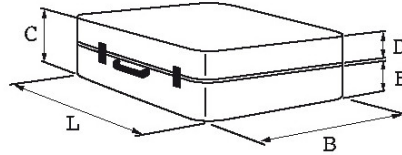

SPECIFIEKE GEGEVENS

Omschrijving	KOFFER POLYPROPEEN MET TROLLEY
Handelsreferentie	TVR-T
L (mm)	465
E (mm)	160
Gewicht (kg)	7.600
C (mm)	255
D (mm)	95
B (mm)	352
Garantie	O | Garantie SAM TOOL

Toegepaste garantie

O | Garantie SAM TOOL

Garantie zonder tijdsbeperking op de tools, bij gebruik in normale omstandigheden.

[>> Meer info](#)

SAM Outillage

10 rue Camille de Rochetaillée
42000 Saint-Etienne - France

RCS Saint-Etienne B 338 002 231 | SAS au capital de 8 189 583 €

<https://www.sam-outillage.nl/>

Niet-contractuele foto's en teksten. Niet op de openbare weg gooien. Document gegenereerd op 2024-05-05 07:00:32