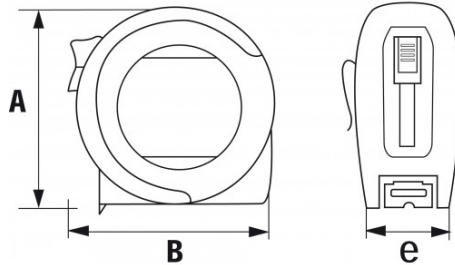

Niet-contractuele foto's en teksten. Niet op de openbare weg gooien. Document gegenereerd op 2024-04-30 05:45:33

**BESCHRIJVING****Rolmeter samflex behuizing in zamak met klem**

Nauwkeurigheidsklasse II. Conform Europese richtlijn 2014/32/EU. Blokkering lint door drukknop. Ergonomische behuizing van hoogresistent zamak en compact met riemhaak. Lint rolt automatisch op.

Niet-contractuele foto's en teksten. Niet op de openbare weg gooien. Document gegenereerd op 2024-04-30 05:45:33

SPECIFIEKE GEGEVENS

| Handelsreferentie | Gewicht (g) | e (mm) | A (mm) | B (mm) | L lint (mm) | B lint (mm) | Garantie |
|-------------------|-------------|--------|--------|--------|-------------|-------------|----------|
| U-519-A | 300 | 27 | 75 | 70 | 5 | 19 | O |
| U-210-A | 160 | 20 | 60 | 55 | 3 | 16 | O |
| U-109-A | 140 | 20 | 60 | 55 | 2 | 16 | O |