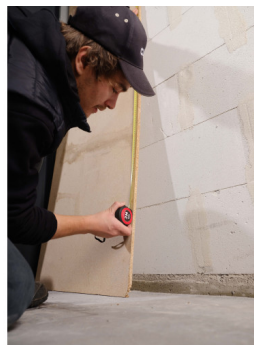

Niet-contractuele foto's en teksten. Niet op de openbare weg gooien. Document gegenereerd op 2024-05-02 17:17:59

BESCHRIJVING

Rolmatten kort behuizing bi-materiaal

Gamma maten bi-materiaal UB-.. nieuwe generatie.Klasse II Lint recto-verso en haak om gemakkelijker te kunnen opmeten.Schokbestendige behuizing, antislip dankzij bi-materiaal bekleding.Geïntegreerde lus om gemakkelijk te kunnen opmeten.Riemklem voor meer comfort.Conform de Europese richtlijn MID 2014/32/EUKLASSE II