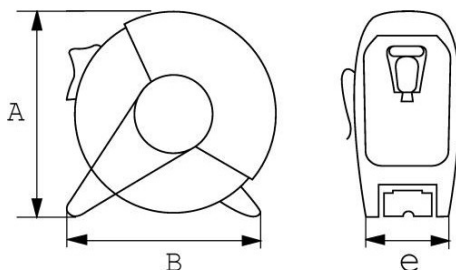

Niet-contractuele foto's en teksten. Niet op de openbare weg gooien. Document gegenereerd op 2024-05-02 17:17:59

SPECIFIEKE GEGEVENS

Omschrijving	MEETLINT BI-MATERIAAL 10 M X 25 MM
Handelsreferentie	UB-1025N
Gewicht (g)	480
e (mm)	58
A (mm)	142
B (mm)	116
L lint (mm)	10
B lint (mm)	25
Garantie	O