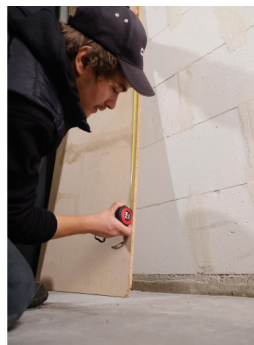

Niet-contractuele foto's en teksten. Niet op de openbare weg gooien. Document gegenereerd op 2024-05-02 14:34:37

BESCHRIJVING

Rolmatten kort behuizing bi-materiaal

Gamma maten bi-materiaal UB-.. nieuwe generatie.Klasse II Lint recto-verso en haak om gemakkelijker te kunnen opmeten.Schokbestendige behuizing, antislip dankzij bi-materiaal bekleding.Geïntegreerde lus om gemakkelijk te kunnen opmeten.Riemklem voor meer comfort.Conform de Europese richtlijn MID 2014/32/EUKLASSE II