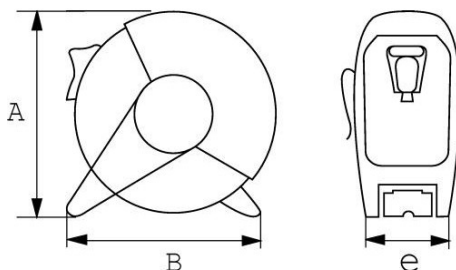

Niet-contractuele foto's en teksten. Niet op de openbare weg gooien. Document gegenereerd op 2024-05-02 14:34:37

SPECIFIEKE GEGEVENS

Omschrijving	MEETLINT BI-MATERIAAL 2 M X 16 MM
Handelsreferentie	UB-216N
Gewicht (g)	120
e (mm)	23
A (mm)	65
B (mm)	65
L lint (mm)	2
B lint (mm)	16
Garantie	O