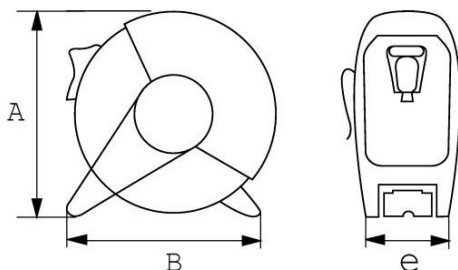

Niet-contractuele foto's en teksten. Niet op de openbare weg gooien. Document gegenereerd op 2024-05-02 18:00:14

SPECIFIEKE GEGEVENS

Omschrijving	MEETLINT BI-MATERIAAL 3 M X 16 MM
Handelsreferentie	UB-316N
Gewicht (g)	130
e (mm)	23
A (mm)	65
B (mm)	65
L lint (mm)	3
B lint (mm)	16
Garantie	O