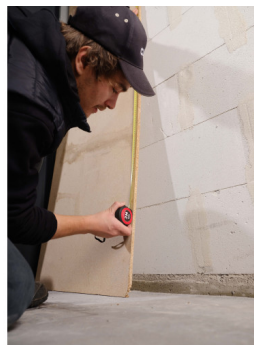

Niet-contractuele foto's en teksten. Niet op de openbare weg gooien. Document gegenereerd op 2024-05-02 18:00:14

BESCHRIJVING

Rolmatten kort behuizing bi-materiaal

Gamma maten bi-materiaal UB-.. nieuwe generatie.Klasse II Lint recto-verso en haak om gemakkelijker te kunnen opmeten.Schokbestendige behuizing, antislip dankzij bi-materiaal bekleding.Geïntegreerde lus om gemakkelijk te kunnen opmeten.Riemklem voor meer comfort.Conform de Europese richtlijn MID 2014/32/EUKLASSE II