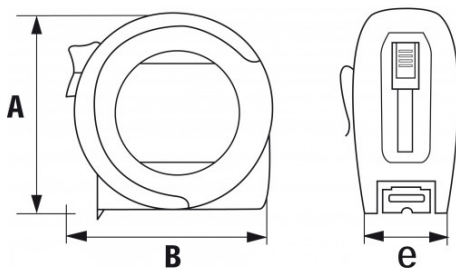

Korte meters, behuizing uit twee materialen

WEERSTAND: Lint van staal met nylon bekleding om het uitwissen van de schaalverdeling te beperken. Behuizing uitgerust met een schokdempingssysteem aan het einde van het lint om te voorkomen dat de winkelhaak breekt. **LEESBAARHEID:**Het matte lint is perfect leesbaar, in alle situaties van helderheid en weerkaatsing. **ERGONOMIE:**De vorm van de behuizing staat borg voor een perfecte ligging in de hand. **GEBRUIKSGEMAK:**Riembevestiging: de korte maten bi-materiaal van SAM zijn voorzien van een riemhaak die afhankelijk van uw gebruiksbehoeften kan worden verwijderd. **Bokkering van het lint:** de blokkeerknop is perfect geïntegreerd in de behuizing om geen afbreuk te doen aan de compactheid.

Nauwkeurigheidsklasse II. Conform Europese richtlijn MID/2014/32/EU. Ergonomische behuizing voor een perfecte greep (rood: ABS / zwart: soepele antislipgom). Compact, kan gewoon in de jas- of broekzak, met riemklem. Blokkering lint door drukknop. Wit lint van staal bekleed met nylon. Klinkwerk winkelhaak lint: behandelde stalen klinknagels. Binnenmaat dankzij de op de behuizing vermelde lengte.

NORMEN / RICHTLIJNEN

MID 2014/32/UE Classe II

SPECIFIEKE GEGEVENS

Omschrijving	MEETLINT BI-MATERIAAL 8M X 25 MM
Handelsreferentie	UB-825
Gewicht (g)	370

SAM Outillage

10 rue Camille de Rochetaillée
42000 Saint-Etienne - France

RCS Saint-Etienne B 338 002 231 | SAS au capital de 8 189 583 €

<https://www.sam-outillage.nl/>