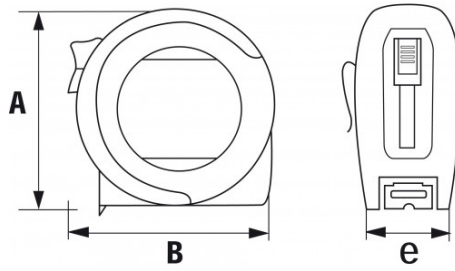

<https://www.sam-outillage.nl/>

Niet-contractuele foto's en teksten. Niet op de openbare weg gooien. Document gegenereerd op 2024-04-28 15:56:45

Handelsreferentie	Gewicht (g)	e (mm)	A (mm)	B (mm)	L lint (mm)	B lint (mm)	Garantie
UD-216-N	70	25	60	60	2	16	O
UD-316-N	90	25	60	60	3	16	O