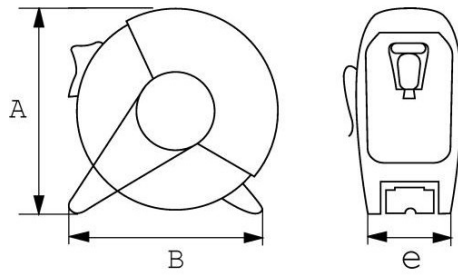

Handelsreferentie	Gewicht (g)	e (mm)	A (mm)	B (mm)	L lint (mm)	B lint (mm)	Garantie
UP-825	430	44	70	70	8	25	O
UP-525	290	40	60	60	5	25	O
UP-319	170	32	60	60	3	19	O

Toegepaste garantie

O | Garantie SAM TOOL