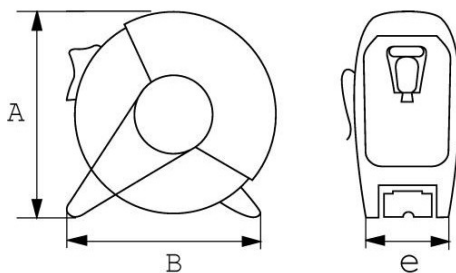

Omschrijving	MEETLINT KORT BATIFLEX 3 M X 19 MM
Handelsreferentie	UP-319
Gewicht (g)	170
e (mm)	32
A (mm)	60
B (mm)	60
L lint (mm)	3
B lint (mm)	19
Garantie	O

Toegepaste garantie

O | Garantie SAM TOOL

Garantie zonder tijdsbeperking op de tools, bij gebruik in normale omstandigheden.