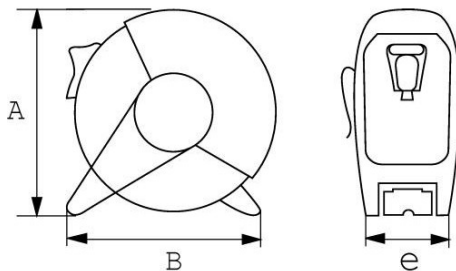

Omschrijving	MEETLINT KORT BATIFLEX 5 M X 25 MM
Handelsreferentie	UP-525
Gewicht (g)	290
e (mm)	40
A (mm)	60
B (mm)	60
L lint (mm)	5
B lint (mm)	25
Garantie	0

**Toegepaste garantie**

**O | Garantie SAM TOOL**