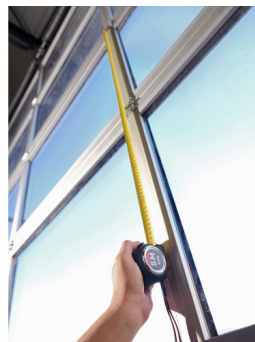

Niet-contractuele foto's en teksten. Niet op de openbare weg gooien. Document gegenereerd op 2024-04-26 10:12:53

Rolmaten kort BATIFLEX

Gamma maten bi-materiaal Klasse III innovatief: behuizing meer dan 25% compacter dan de meeste traditionele maten. Geel, mat lint recto-verso, bekleed met nylon, 10X resistenter bij gebruik en gemakkelijke aflezing. Magneethaak om gemakkelijk te kunnen opmeten. Geïntegreerde lus voor een betere grip. Houden van het lint tot 2m40. Geïntegreerde lus. Conform de Europese richtlijn MID 2014/32/EUKLASSE II