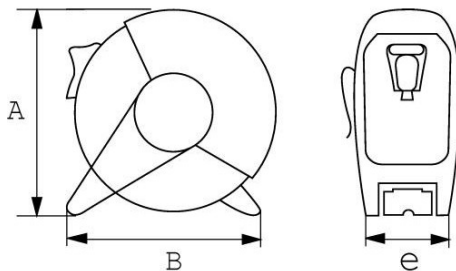

Omschrijving	MEETLINT KORT BATIFLEX 8 M X 25 MM
Handelsreferentie	UP-825
Gewicht (g)	430
e (mm)	44
A (mm)	70
B (mm)	70
L lint (mm)	8
B lint (mm)	25
Garantie	O

Toegepaste garantie

O | Garantie SAM TOOL

Garantie zonder tijdsbeperking op de tools, bij gebruik in normale omstandigheden.