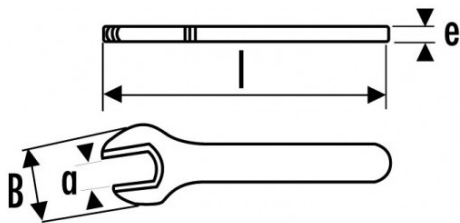

Niet-contractuele foto's en teksten. Niet op de openbare weg gooien. Document gegenereerd op 2024-05-03 18:55:46

BESCHRIJVING

Steeksleutel geïsoleerd 1000V

Gesmeed uit chroom vanadium staal. Extra platte kopsleutels die kracht en lichtheid combineren. 1 opening met sleutel.

<https://www.sam-outillage.nl/>

Niet-contractuele foto's en teksten. Niet op de openbare weg gooien. Document gegenereerd op 2024-05-03 18:55:46

| | |
|-------------------|-------------------------------------|
| Omschrijving | VORKSLEUTEL 1 GEÏSOLEERDE KOP 13 MM |
| Handelsreferentie | Z-10-13 |
| L (mm) | 135 |
| Gewicht (g) | 60 |
| e (mm) | 7 |
| B (mm) | 31 |
| a (mm) | 13 |
| Garantie | O |