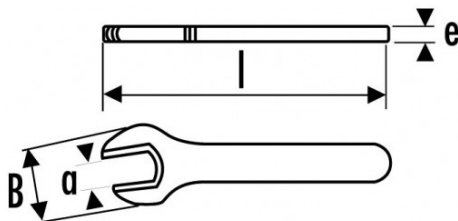

Omschrijving	VORKSLEUTEL 1 GEÏSOLEERDE KOP 15 MM
Handelsreferentie	Z-10-15
L (mm)	145
Gewicht (g)	80
e (mm)	8
B (mm)	37
a (mm)	15
Garantie	O

**Toegepaste garantie**

**O | Garantie SAM TOOL**

Garantie zonder tijdsbeperking op de tools, bij gebruik in normale omstandigheden.