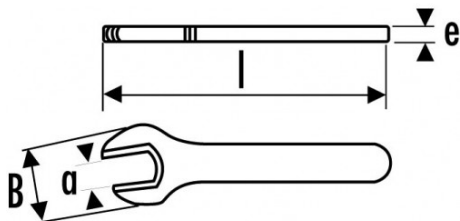

Omschrijving	VORKSLEUTEL 1 GEÏSOLEERDE KOP 16 MM
Handelsreferentie	Z-10-16
L (mm)	150
Gewicht (g)	100
e (mm)	10
B (mm)	41
a (mm)	16
Garantie	O

**Toegepaste garantie**

**O | Garantie SAM TOOL**

Garantie zonder tijdsbeperking op de tools, bij gebruik in normale omstandigheden.