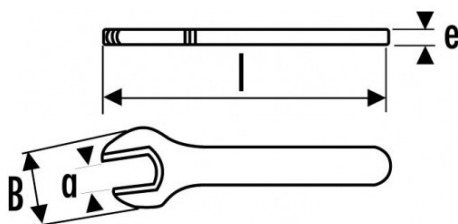

Niet-contractuele foto's en teksten. Niet op de openbare weg gooien. Document gegenereerd op 2024-05-03 22:14:38

BESCHRIJVING

Steeksleutel geïsoleerd 1000V

Gesmeed uit chroom vanadium staal. Extra platte kopsleutels die kracht en lichtheid combineren. 1 opening met sleutel.

NORMEN / RICHTLIJNEN

NF ISO 691, NF ISO 1174-1, NF ISO 1711-1, CEI 60900

SPECIFIEKE GEGEVENS

SAM Outillage

10 rue Camille de Rochetaillée
42000 Saint-Etienne - France

RCS Saint-Etienne B 338 002 231 | SAS au capital de 8 189 583 €

<https://www.sam-outillage.nl/>

Niet-contractuele foto's en teksten. Niet op de openbare weg gooien. Document gegenereerd op 2024-05-03 22:14:38

Omschrijving	VORKSLEUTEL 1 GEÏSOLEERDE KOP 21 MM
Handelsreferentie	Z-10-21
L (mm)	177
Gewicht (g)	170
e (mm)	11
B (mm)	48
a (mm)	21
Garantie	O