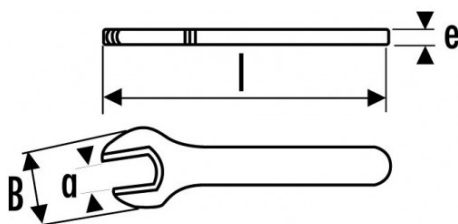

Omschrijving	VORKSLEUTEL 1 GEÏSOLEERDE KOP 24 MM
Handelsreferentie	Z-10-24
L (mm)	200
Gewicht (g)	220
e (mm)	12
B (mm)	54
a (mm)	24
Garantie	O

**Toegepaste garantie**

**O | Garantie SAM TOOL**

Garantie zonder tijdsbeperking op de tools, bij gebruik in normale omstandigheden.