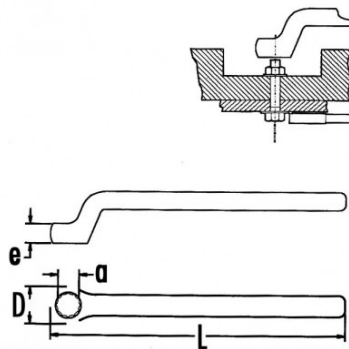

Niet-contractuele foto's en teksten. Niet op de openbare weg gooien. Document gegenereerd op 2024-05-03 22:27:01

BESCHRIJVING

Ringsleutel 12-kant verdiept geïsoleerd 1000V

Gesmeed uit chroom vanadium staal. 1 opening met sleutel. De buighoogte en de helling van de handgreep zorgen voor manoeuvreren op verzonken moeren. Met de gebogen kop kunt u een obstakel overwinnen dat het gebruik van een rechte sleutel verbiedt.

NORMEN / RICHTLIJNEN

NF ISO 691, NF ISO 1174-1, NF ISO 1711-1, CEI 60900

SAM Outillage

10 rue Camille de Rochetaillée
42000 Saint-Etienne - France

RCS Saint-Etienne B 338 002 231 | SAS au capital de 8 189 583 €

<https://www.sam-outillage.nl/>

Niet-contractuele foto's en teksten. Niet op de openbare weg gooien. Document gegenereerd op 2024-05-03 22:27:01

SPECIFIEKE GEGEVENS

Omschrijving	VLAKKE RATELSLEUTEL TEGENGEBOGEN 1 GEÏSOLEERDE KOP 10 MM
Handelsreferentie	Z-105-10
L (mm)	160
Gewicht (g)	90
e (mm)	11
D (mm)	18.5
h (mm)	20
a (mm)	10
Garantie	O