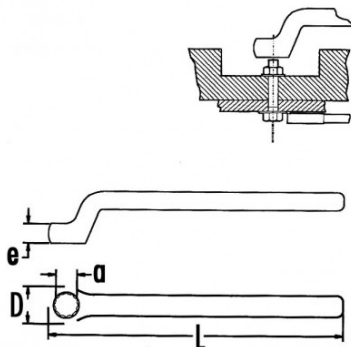

Niet-contractuele foto's en teksten. Niet op de openbare weg gooien. Document gegenereerd op 2024-05-03 22:26:03

BESCHRIJVING

Ringsleutel 12-kant verdiept geïsoleerd 1000V

Gesmeed uit chroom vanadium staal. 1 opening met sleutel. De buighoogte en de helling van de handgreep zorgen voor manoeuvreren op verzonken moeren. Met de gebogen kop kunt u een obstakel overwinnen dat het gebruik van een rechte sleutel verbiedt.

NORMEN / RICHTLIJNEN

NF ISO 691, NF ISO 1174-1, NF ISO 1711-1, CEI 60900

SAM Outillage

10 rue Camille de Rochetaillée
42000 Saint-Etienne - France

RCS Saint-Etienne B 338 002 231 | SAS au capital de 8 189 583 €

<https://www.sam-outillage.nl/>

Niet-contractuele foto's en teksten. Niet op de openbare weg gooien. Document gegenereerd op 2024-05-03 22:26:03

SPECIFIEKE GEGEVENS

Omschrijving	VLAKKE RATELSLEUTEL TEGENGEBOGEN 1 GEÏSOLEERDE KOP 11 MM
Handelsreferentie	Z-105-11
L (mm)	163
Gewicht (g)	95
e (mm)	12
D (mm)	20.5
h (mm)	20
a (mm)	11
Garantie	O