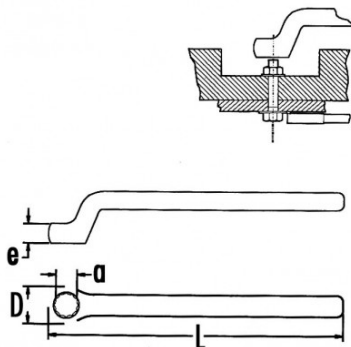

Niet-contractuele foto's en teksten. Niet op de openbare weg gooien. Document gegenereerd op 2024-05-03 18:31:45

BESCHRIJVING

Ringsleutel 12-kant verdiept geïsoleerd 1000V

Gesmeed uit chroom vanadium staal. 1 opening met sleutel. De buighoogte en de helling van de handgreep zorgen voor manoeuvreren op verzonken moeren. Met de gebogen kop kunt u een obstakel overwinnen dat het gebruik van een rechte sleutel verbiedt.

NORMEN / RICHTLIJNEN

NF ISO 691, NF ISO 1174-1, NF ISO 1711-1, CEI 60900

SAM Outillage

10 rue Camille de Rochetaillée
42000 Saint-Etienne - France

RCS Saint-Etienne B 338 002 231 | SAS au capital de 8 189 583 €

<https://www.sam-outillage.nl/>

Niet-contractuele foto's en teksten. Niet op de openbare weg gooien. Document gegenereerd op 2024-05-03 18:31:45

SPECIFIEKE GEGEVENS

Omschrijving	VLAKKE RATELSLEUTEL TEGENGEBOGEN 1 GEÏSOLEERDE KOP 12 MM
Handelsreferentie	Z-105-12
L (mm)	180
Gewicht (g)	100
e (mm)	12
D (mm)	22
h (mm)	22
a (mm)	12
Garantie	O