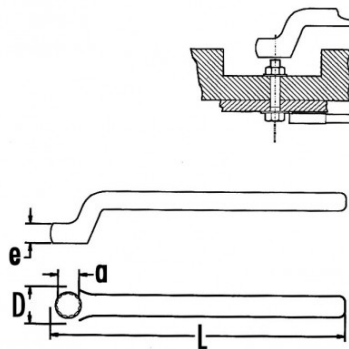

Niet-contractuele foto's en teksten. Niet op de openbare weg gooien. Document gegenereerd op 2024-05-03 20:23:06

BESCHRIJVING

Ringsleutel 12-kant verdiept geïsoleerd 1000V

Gesmeed uit chroom vanadium staal. 1 opening met sleutel. De buighoogte en de helling van de handgreep zorgen voor manoeuvreren op verzonken moeren. Met de gebogen kop kunt u een obstakel overwinnen dat het gebruik van een rechte sleutel verbiedt.

NORMEN / RICHTLIJNEN

NF ISO 691, NF ISO 1174-1, NF ISO 1711-1, CEI 60900

SAM Outillage

10 rue Camille de Rochetaillée
42000 Saint-Etienne - France

RCS Saint-Etienne B 338 002 231 | SAS au capital de 8 189 583 €

<https://www.sam-outillage.nl/>

Niet-contractuele foto's en teksten. Niet op de openbare weg gooien. Document gegenereerd op 2024-05-03 20:23:06

SPECIFIEKE GEGEVENS

| | |
|-------------------|--|
| Omschrijving | VLAKKE RATELSLEUTEL TEGENGEBOGEN 1 GEÏSOLEERDE KOP 13 MM |
| Handelsreferentie | Z-105-13 |
| L (mm) | 185 |
| Gewicht (g) | 120 |
| e (mm) | 13 |
| D (mm) | 23.5 |
| h (mm) | 22 |
| a (mm) | 13 |
| Garantie | O |