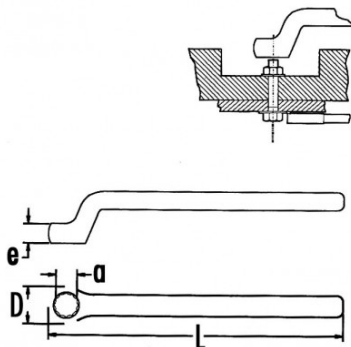

**SPECIFIEKE GEGEVENS**

Omschrijving	VLAKKE RATELSLEUTEL TEGENGEBOGEN 1 GEÏSOLEERDE KOP 14 MM
Handelsreferentie	Z-105-14
L (mm)	198
Gewicht (g)	150
e (mm)	13
D (mm)	25
h (mm)	25
a (mm)	14
Garantie	O

**Toegepaste garantie**