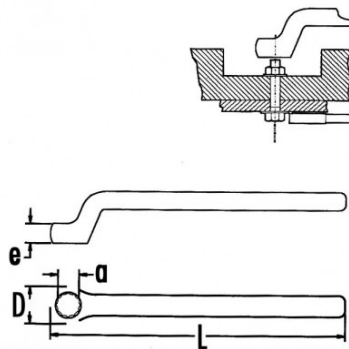

Niet-contractuele foto's en teksten. Niet op de openbare weg gooien. Document gegenereerd op 2024-05-03 20:56:36

BESCHRIJVING

Ringsleutel 12-kant verdiept geïsoleerd 1000V

Gesmeed uit chroom vanadium staal. 1 opening met sleutel. De buighoogte en de helling van de handgreep zorgen voor manoeuvreren op verzonken moeren. Met de gebogen kop kunt u een obstakel overwinnen dat het gebruik van een rechte sleutel verbiedt.

NORMEN / RICHTLIJNEN

NF ISO 691, NF ISO 1174-1, NF ISO 1711-1, CEI 60900

SAM Outillage

10 rue Camille de Rochetaillée
42000 Saint-Etienne - France

RCS Saint-Etienne B 338 002 231 | SAS au capital de 8 189 583 €

<https://www.sam-outillage.nl/>

Niet-contractuele foto's en teksten. Niet op de openbare weg gooien. Document gegenereerd op 2024-05-03 20:56:36

SPECIFIEKE GEGEVENS

Omschrijving	VLAKKE RATELSLEUTEL TEGENGEBOGEN 1 GEÏSOLEERDE KOP 16 MM
Handelsreferentie	Z-105-16
L (mm)	208
Gewicht (g)	190
e (mm)	14
D (mm)	27.5
h (mm)	25
a (mm)	16
Garantie	O