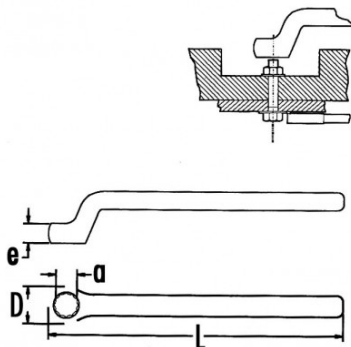

**SPECIFIEKE GEGEVENS**

Omschrijving	VLAKKE RATELSLEUTEL TEGENGEBOGEN 1 GEÏSOLEERDE KOP 17 MM
Handelsreferentie	Z-105-17
L (mm)	218
Gewicht (g)	200
e (mm)	15
D (mm)	29
h (mm)	25
a (mm)	17
Garantie	O

**Toegepaste garantie**