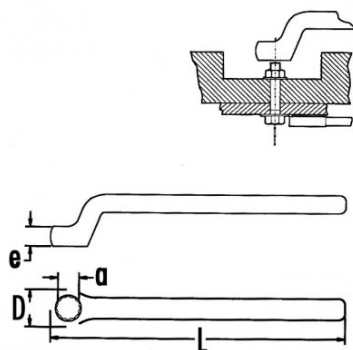

**SPECIFIEKE GEGEVENS**

Omschrijving	VLAKKE RATELSLEUTEL TEGENGEBOGEN 1 GEÏSOLEERDE KOP 18 MM
Handelsreferentie	Z-105-18
L (mm)	230
Gewicht (g)	230
e (mm)	15
D (mm)	40
h (mm)	20
a (mm)	18
Garantie	O

**Toegepaste garantie**