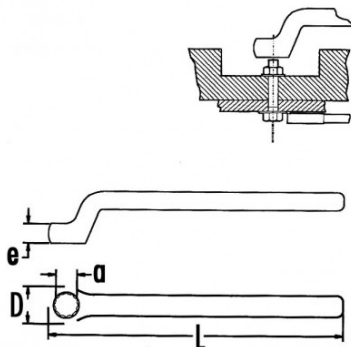

Niet-contractuele foto's en teksten. Niet op de openbare weg gooien. Document gegenereerd op 2024-05-03 20:33:03

BESCHRIJVING

Ringsleutel 12-kant verdiept geïsoleerd 1000V

Gesmeed uit chroom vanadium staal. 1 opening met sleutel. De buighoogte en de helling van de handgreep zorgen voor manoeuvreren op verzonken moeren. Met de gebogen kop kunt u een obstakel overwinnen dat het gebruik van een rechte sleutel verbiedt.

NORMEN / RICHTLIJNEN

NF ISO 691, NF ISO 1174-1, NF ISO 1711-1, CEI 60900

SAM Outillage

10 rue Camille de Rochetaillée
42000 Saint-Etienne - France

RCS Saint-Etienne B 338 002 231 | SAS au capital de 8 189 583 €

<https://www.sam-outillage.nl/>

Niet-contractuele foto's en teksten. Niet op de openbare weg gooien. Document gegenereerd op 2024-05-03 20:33:03

SPECIFIEKE GEGEVENS

Omschrijving	VLAKKE RATELSLEUTEL TEGENGEBOGEN 1 GEÏSOLEERDE KOP 19 MM
Handelsreferentie	Z-105-19
L (mm)	235
Gewicht (g)	240
e (mm)	15
D (mm)	40
h (mm)	20
a (mm)	19
Garantie	O