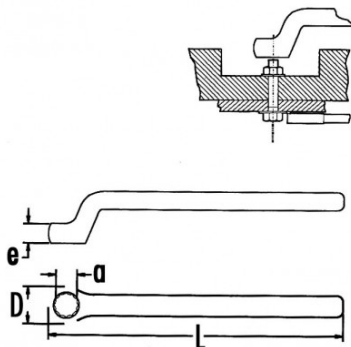

### SAM Outillage

10 rue Camille de Rochetaillée  
42000 Saint-Etienne - France

RCS Saint-Etienne B 338 002 231 | SAS au capital de 8 189 583 €

<https://www.sam-outillage.nl/>

Niet-contractuele foto's en teksten. Niet op de openbare weg gooien. Document gegenereerd op 2024-05-03 16:55:59

**SPECIFIEKE GEGEVENS**

Omschrijving	VLAKKE RATELSLEUTEL TEGENGEBOGEN 1 GEÏSOLEERDE KOP 21 MM
Handelsreferentie	Z-105-21
L (mm)	257
Gewicht (g)	320
e (mm)	15
D (mm)	35
h (mm)	20
a (mm)	21
Garantie	O

**Toegepaste garantie**