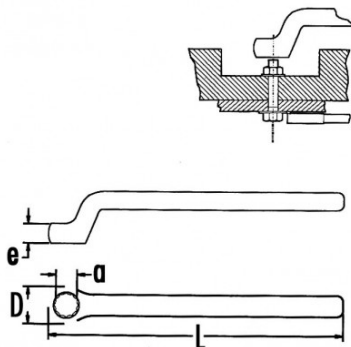

Niet-contractuele foto's en teksten. Niet op de openbare weg gooien. Document gegenereerd op 2024-05-03 20:18:03

BESCHRIJVING

Ringsleutel 12-kant verdiept geïsoleerd 1000V

Gesmeed uit chroom vanadium staal. 1 opening met sleutel. De buighoogte en de helling van de handgreep zorgen voor manoeuvreren op verzonken moeren. Met de gebogen kop kunt u een obstakel overwinnen dat het gebruik van een rechte sleutel verbiedt.

NORMEN / RICHTLIJNEN

NF ISO 691, NF ISO 1174-1, NF ISO 1711-1, CEI 60900

SAM Outillage

10 rue Camille de Rochetaillée
42000 Saint-Etienne - France

RCS Saint-Etienne B 338 002 231 | SAS au capital de 8 189 583 €

<https://www.sam-outillage.nl/>

Niet-contractuele foto's en teksten. Niet op de openbare weg gooien. Document gegenereerd op 2024-05-03 20:18:03

SPECIFIEKE GEGEVENS

Omschrijving	VLAKKE RATELSLEUTEL TEGENGEBOGEN 1 GEÏSOLEERDE KOP 6 MM
Handelsreferentie	Z-105-6
L (mm)	135
Gewicht (g)	50
e (mm)	9
D (mm)	13.5
h (mm)	16
a (mm)	6
Garantie	O