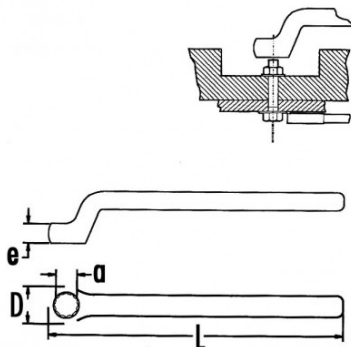

Niet-contractuele foto's en teksten. Niet op de openbare weg gooien. Document gegenereerd op 2024-05-03 22:02:38

BESCHRIJVING

Ringsleutel 12-kant verdiept geïsoleerd 1000V

Gesmeed uit chroom vanadium staal. 1 opening met sleutel. De buighoogte en de helling van de handgreep zorgen voor manoeuvreren op verzonken moeren. Met de gebogen kop kunt u een obstakel overwinnen dat het gebruik van een rechte sleutel verbiedt.

NORMEN / RICHTLIJNEN

NF ISO 691, NF ISO 1174-1, NF ISO 1711-1, CEI 60900

SAM Outillage

10 rue Camille de Rochetaillée
42000 Saint-Etienne - France

RCS Saint-Etienne B 338 002 231 | SAS au capital de 8 189 583 €

<https://www.sam-outillage.nl/>

Niet-contractuele foto's en teksten. Niet op de openbare weg gooien. Document gegenereerd op 2024-05-03 22:02:38

SPECIFIEKE GEGEVENS

Omschrijving	VLAKKE RATELSLEUTEL TEGENGEBOGEN 1 GEÏSOLEERDE KOP 7 MM
Handelsreferentie	Z-105-7
L (mm)	138
Gewicht (g)	60
e (mm)	10
D (mm)	15
h (mm)	16
a (mm)	7
Garantie	O