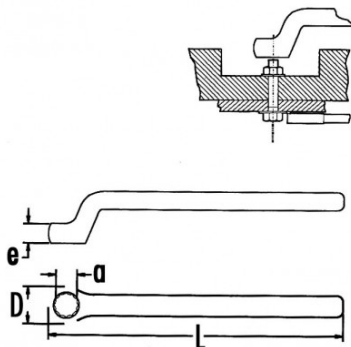

Niet-contractuele foto's en teksten. Niet op de openbare weg gooien. Document gegenereerd op 2024-05-03 19:45:30

BESCHRIJVING

Ringsleutel 12-kant verdiept geïsoleerd 1000V

Gesmeed uit chroom vanadium staal. 1 opening met sleutel. De buighoogte en de helling van de handgreep zorgen voor manoeuvreren op verzonken moeren. Met de gebogen kop kunt u een obstakel overwinnen dat het gebruik van een rechte sleutel verbiedt.

NORMEN / RICHTLIJNEN

NF ISO 691, NF ISO 1174-1, NF ISO 1711-1, CEI 60900

SAM Outillage

10 rue Camille de Rochetaillée
42000 Saint-Etienne - France

RCS Saint-Etienne B 338 002 231 | SAS au capital de 8 189 583 €

<https://www.sam-outillage.nl/>

Niet-contractuele foto's en teksten. Niet op de openbare weg gooien. Document gegenereerd op 2024-05-03 19:45:30

SPECIFIEKE GEGEVENS

Omschrijving	VLAKKE RATELSLEUTEL TEGENGEBOGEN 1 GEÏSOLEERDE KOP 8 MM
Handelsreferentie	Z-105-8
L (mm)	146
Gewicht (g)	75
e (mm)	10
D (mm)	16.5
h (mm)	17
a (mm)	8
Garantie	O