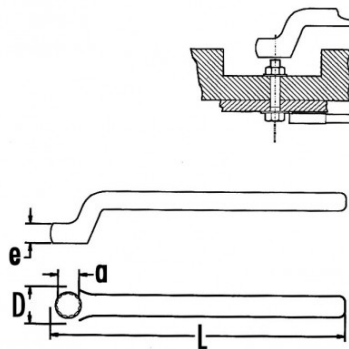

**SPECIFIEKE GEGEVENS**

Omschrijving	VLAKKE RATELSLEUTEL TEGENGEBOGEN 1 GEÏSOLEERDE KOP 9 MM
Handelsreferentie	Z-105-9
L (mm)	150
Gewicht (g)	80
e (mm)	11
D (mm)	17.5
h (mm)	20
a (mm)	9
Garantie	O

**Toegepaste garantie**