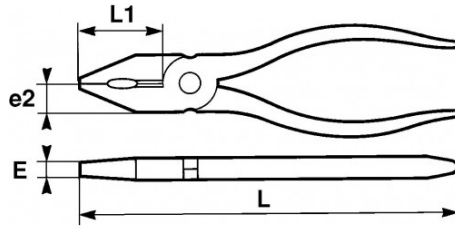

Niet-contractuele foto's en teksten. Niet op de openbare weg gooien. Document gegenereerd op 2024-05-02 05:31:15

BESCHRIJVING

Combinatietang geïsoleerd 1000V

Gepolijste, gebruineerde afwerking. Gesmeed in staal met chroom-vanadium. Gegroefde bekken voor een betere ondersteuning tijdens het aandraaien. Geïntegreerde draadsnijfunctie voor snaardraad. C = snijvermogen.

NORMEN / RICHTLIJNEN

NF ISO 5746, CEI 60900

SPECIFIEKE GEGEVENS

SAM Outillage

10 rue Camille de Rochetaillée
42000 Saint-Etienne - France

RCS Saint-Etienne B 338 002 231 | SAS au capital de 8 189 583 €

<https://www.sam-outillage.nl/>

Niet-contractuele foto's en teksten. Niet op de openbare weg gooien. Document gegenereerd op 2024-05-02 05:31:15

Handelsreferentie	L (mm)	E (mm)	Gewicht (g)	C (mm)	L1 (mm)	L"	e2 (mm)	Garantie
Z-204-18 (niet in de handel)	185	10	260	1.8	38	7"1/8	12	O
Z-204-16	165	9	200	1.6	35	6"1/2	11	O
Z-204-20	200	11	300	2.0	42	8	14	O