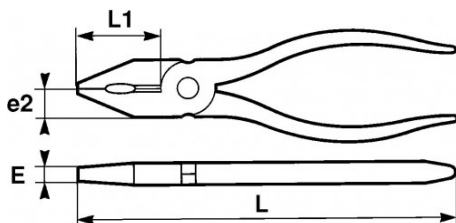

### SAM Outillage

10 rue Camille de Rochetaillée  
42000 Saint-Etienne - France

RCS Saint-Etienne B 338 002 231 | SAS au capital de 8 189 583 €

<https://www.sam-outillage.nl/>

Niet-contractuele foto's en teksten. Niet op de openbare weg gooien. Document gegenereerd op 2024-05-02 09:20:10

**SPECIFIEKE GEGEVENS**

Omschrijving	UNIVERSELE TANG GEÏSOLEERD 200 MM
Handelsreferentie	Z-204-20
L (mm)	200
E (mm)	11
Gewicht (g)	300
C (mm)	2.0
L1 (mm)	42
L"	8
e2 (mm)	14
Garantie	O

**Toegepaste garantie**