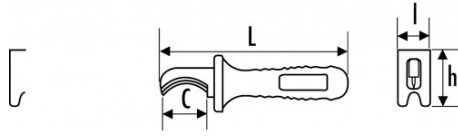

Niet-contractuele foto's en teksten. Niet op de openbare weg gooien. Document gegenereerd op 2024-05-02 05:07:06

Omschrijving	ELEKTRICIENMES GEÏSOLEERD
Handelsreferentie	Z-373
L (mm)	160
Gewicht (g)	110
C (mm)	40
H (mm)	46
I min (mm)	25
Garantie	O Garantie SAM TOOL