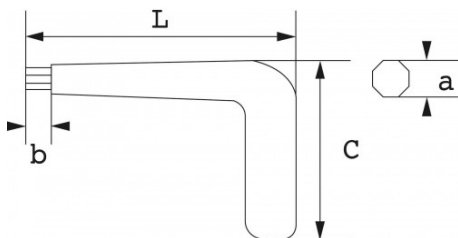

SPECIFIEKE GEGEVENS

Handelsreferentie	L (mm)	Gewicht (g)	C (mm)	b (mm)	a (mm)	Garantie
Z-65-3	123	20	83	12	3	O
Z-65-6	125	70	85	12	6	O
Z-65-5	125	50	85	12	5	O
Z-65-4	124	30	84	12	4	O

Toegepaste garantie

O | Garantie SAM TOOL

Garantie zonder tijdsbeperking op de tools, bij gebruik in normale omstandigheden.

[>> Meer info](#)

SAM Outillage

10 rue Camille de Rochetaillée
42000 Saint-Etienne - France

RCS Saint-Etienne B 338 002 231 | SAS au capital de 8 189 583 €

<https://www.sam-outillage.nl/>

Niet-contractuele foto's en teksten. Niet op de openbare weg gooien. Document gegenereerd op 2024-05-04 20:23:53