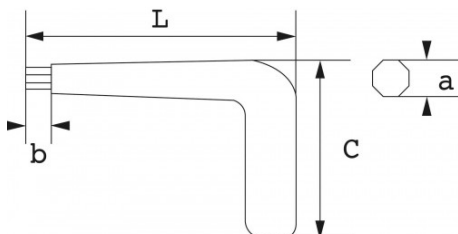

**SPECIFIEKE GEGEVENS**

Omschrijving	MANNELIJKE SLEUTEL GEBOGEN GEÏSOLEERD 3 MM
Handelsreferentie	Z-65-3
L (mm)	123
Gewicht (g)	20
C (mm)	83
b (mm)	12
a (mm)	3
Garantie	0

**Toegepaste garantie**

**O | Garantie SAM TOOL**