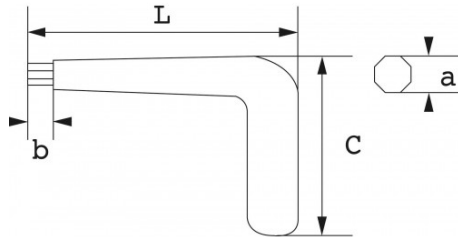

Niet-contractuele foto's en teksten. Niet op de openbare weg gooien. Document gegenereerd op 2024-05-04 16:22:39

BESCHRIJVING

Inbussleutel geïsoleerd 1000V gebogen op 90 graden

Voor het manipuleren van moeilijk te bereiken 6-kant inbusschroeven.

Niet-contractuele foto's en teksten. Niet op de openbare weg gooien. Document gegenereerd op 2024-05-04 16:22:39

SPECIFIEKE GEGEVENS

Omschrijving	MANNELIJKE SLEUTEL GEBOGEN GEÏSOLEERD 4 MM
Handelsreferentie	Z-65-4
L (mm)	124
Gewicht (g)	30
C (mm)	84
b (mm)	12
a (mm)	4
Garantie	O