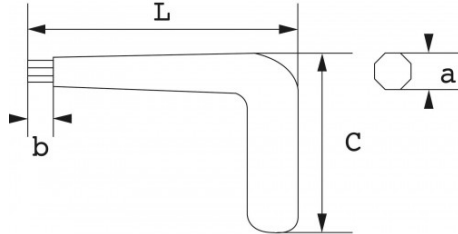

Niet-contractuele foto's en teksten. Niet op de openbare weg gooien. Document gegenereerd op 2024-05-04 19:24:41

BESCHRIJVING

Inbussleutel geïsoleerd 1000V gebogen op 90 graden

Voor het manipuleren van moeilijk te bereiken 6-kant inbusschroeven.

Niet-contractuele foto's en teksten. Niet op de openbare weg gooien. Document gegenereerd op 2024-05-04 19:24:41

SPECIFIEKE GEGEVENS

Omschrijving	MANNELIJKE SLEUTEL GEBOGEN GEÏSOLEERD 5 MM
Handelsreferentie	Z-65-5
L (mm)	125
Gewicht (g)	50
C (mm)	85
b (mm)	12
a (mm)	5
Garantie	0