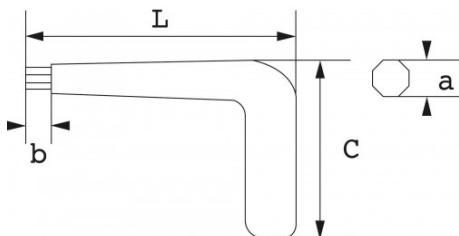

Niet-contractuele foto's en teksten. Niet op de openbare weg gooien. Document gegenereerd op 2024-05-04 20:57:27

BESCHRIJVING

Inbussleutel geïsoleerd 1000V gebogen op 90 graden

Voor het manipuleren van moeilijk te bereiken 6-kant inbusschroeven.

Niet-contractuele foto's en teksten. Niet op de openbare weg gooien. Document gegenereerd op 2024-05-04 20:57:27

SPECIFIEKE GEGEVENS

Omschrijving	MANNELIJKE SLEUTEL GEBOGEN GEÏSOLEERD 6 MM
Handelsreferentie	Z-65-6
L (mm)	125
Gewicht (g)	70
C (mm)	85
b (mm)	12
a (mm)	6
Garantie	O