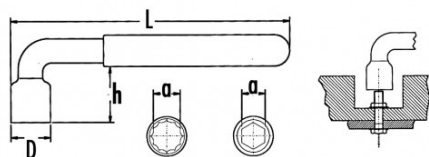

### SAM Outillage

10 rue Camille de Rochetaillée  
42000 Saint-Etienne - France

RCS Saint-Etienne B 338 002 231 | SAS au capital de 8 189 583 €

<https://www.sam-outillage.nl/>

Niet-contractuele foto's en teksten. Niet op de openbare weg gooien. Document gegenereerd op 2024-05-05 08:46:43

**SPECIFIEKE GEGEVENS**

Omschrijving	PIJPSLEUTEL 1 GEÏSOLEERDE KOP 12-KANT 10 MM
Handelsreferentie	Z-80-10
L (mm)	118
Gewicht (g)	90
D (mm)	18
Aantal kanten	12
h (mm)	24
a (mm)	10
Garantie	O

**Toegepaste garantie**