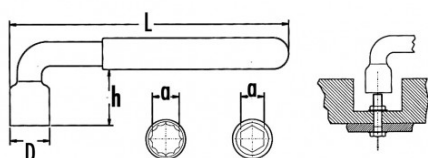

### SAM Outillage

10 rue Camille de Rochetaillée  
42000 Saint-Etienne - France

RCS Saint-Etienne B 338 002 231 | SAS au capital de 8 189 583 €

<https://www.sam-outillage.nl/>

Niet-contractuele foto's en teksten. Niet op de openbare weg gooien. Document gegenereerd op 2024-05-05 08:39:38

**SPECIFIEKE GEGEVENS**

Omschrijving	PIJPSLEUTEL 1 GEÏSOLEERDE KOP 12-KANT 11 MM
Handelsreferentie	Z-80-11
L (mm)	130
Gewicht (g)	95
D (mm)	20
Aantal kanten	12
h (mm)	26
a (mm)	11
Garantie	0

**Toegepaste garantie**