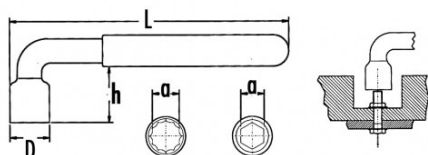

Niet-contractuele foto's en teksten. Niet op de openbare weg gooien. Document gegenereerd op 2024-05-05 06:18:14

BESCHRIJVING

Pijpsleutel geïsoleerd 1000V met hefboomarm

Gesmeed uit chroom vanadium staal. Krachtig aandraaien mogelijk dankzij de hefboomarm. Zeshoekige opening voor afmetingen 6 tot 9 mm. 12-punts opening voor afmetingen 10 tot 17 mm.

NORMEN / RICHTLIJNEN

NF ISO 1711-1, CEI 60900, DIN 899

SAM Outillage

10 rue Camille de Rochetaillée
42000 Saint-Etienne - France

RCS Saint-Etienne B 338 002 231 | SAS au capital de 8 189 583 €

<https://www.sam-outillage.nl/>

Niet-contractuele foto's en teksten. Niet op de openbare weg gooien. Document gegenereerd op 2024-05-05 06:18:14

SPECIFIEKE GEGEVENS

Omschrijving	PIJPSLEUTEL 1 GEÏSOLEERDE KOP 12-KANT 12 MM
Handelsreferentie	Z-80-12
L (mm)	135
Gewicht (g)	130
D (mm)	20.5
Aantal kanten	12
h (mm)	28
a (mm)	12
Garantie	0