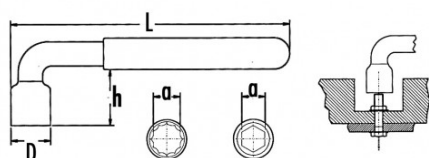

### SAM Outillage

10 rue Camille de Rochetaillée  
42000 Saint-Etienne - France

RCS Saint-Etienne B 338 002 231 | SAS au capital de 8 189 583 €

<https://www.sam-outillage.nl/>

Niet-contractuele foto's en teksten. Niet op de openbare weg gooien. Document gegenereerd op 2024-05-05 07:56:00

**SPECIFIEKE GEGEVENS**

Omschrijving	PIJPSLEUTEL 1 GEÏSOLEERDE KOP 12-KANT 13 MM
Handelsreferentie	Z-80-13
L (mm)	150
Gewicht (g)	160
D (mm)	22
Aantal kanten	12
h (mm)	29
a (mm)	13
Garantie	O

**Toegepaste garantie**