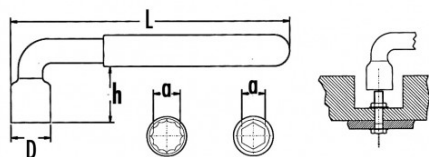

Niet-contractuele foto's en teksten. Niet op de openbare weg gooien. Document gegenereerd op 2024-05-05 05:06:19

BESCHRIJVING

Pijpsleutel geïsoleerd 1000V met hefboomarm

Gesmeed uit chroom vanadium staal. Krachtig aandraaien mogelijk dankzij de hefboomarm. Zeshoekige opening voor afmetingen 6 tot 9 mm. 12-punts opening voor afmetingen 10 tot 17 mm.

NORMEN / RICHTLIJNEN

NF ISO 1711-1, CEI 60900, DIN 899

SAM Outillage

10 rue Camille de Rochetaillée
42000 Saint-Etienne - France

RCS Saint-Etienne B 338 002 231 | SAS au capital de 8 189 583 €

<https://www.sam-outillage.nl/>

Niet-contractuele foto's en teksten. Niet op de openbare weg gooien. Document gegenereerd op 2024-05-05 05:06:19

SPECIFIEKE GEGEVENS

Omschrijving	PIJPSLEUTEL 1 GEÏSOLEERDE KOP 12-KANT 14 MM
Handelsreferentie	Z-80-14
L (mm)	160
Gewicht (g)	170
D (mm)	23
Aantal kanten	12
h (mm)	32
a (mm)	14
Garantie	O