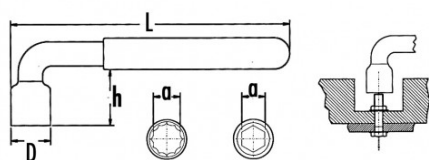

Niet-contractuele foto's en teksten. Niet op de openbare weg gooien. Document gegenereerd op 2024-05-05 10:08:35

BESCHRIJVING

Pijpsleutel geïsoleerd 1000V met hefboomarm

Gesmeed uit chroom vanadium staal. Krachtig aandraaien mogelijk dankzij de hefboomarm. Zeshoekige opening voor afmetingen 6 tot 9 mm. 12-punts opening voor afmetingen 10 tot 17 mm.

NORMEN / RICHTLIJNEN

NF ISO 1711-1, CEI 60900, DIN 899

SAM Outillage

10 rue Camille de Rochetaillée
42000 Saint-Etienne - France

RCS Saint-Etienne B 338 002 231 | SAS au capital de 8 189 583 €

<https://www.sam-outillage.nl/>

Niet-contractuele foto's en teksten. Niet op de openbare weg gooien. Document gegenereerd op 2024-05-05 10:08:35

SPECIFIEKE GEGEVENS

Omschrijving	PIJPSLEUTEL 1 GEÏSOLEERDE KOP 12-KANT 16 MM
Handelsreferentie	Z-80-16
L (mm)	172
Gewicht (g)	230
D (mm)	26
Aantal kanten	12
h (mm)	37
a (mm)	16
Garantie	O